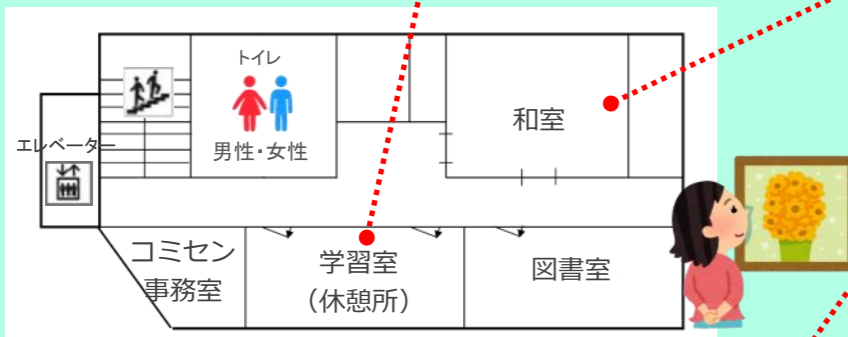

学習室 (休憩所)

焼き菓子などの販売★2/3(土)
マドレーヌの試食★2/4(日)

10:00~15:00 *なくなり次第終了

2/3は「アトリエ夢喰虫」の焼き菓子などの販売、
2/4は「チェリー友の会」によるマドレーヌの試食
があります。

和室

お茶席★2/4(日)

10:00~16:00

*なくなり次第終了

藪内流「茶道友の会」の
皆さんによるお茶席です。
(一席：400円)

2F

集会室

作品展示

10:00~16:00

展示団体

- バラの会 (生け花)
- ペインテックス友の会 (ペインテックス)
- 秀美会 (木彫り)
- 欧風刺しゅう友の会 (刺繍)
- 充圭書道会 (書道)
- はじめての水彩画 色のレッスン教室 (水彩画)
- 懐メロ健康体操クラブ (ピンポン玉アート)