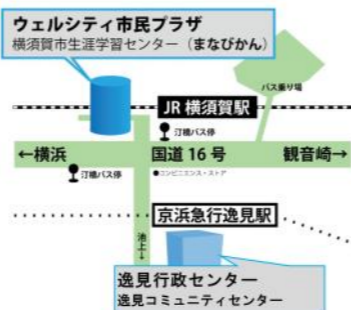

まなびかんまつり & 逸見コミセンつどい

2024.

2.3 土 2.4 日

会場：まなびかん (生涯学習センター)
逸見コミュニティセンター

2月3日(土)のイベント

まなびかん	時間	階	会場
まなびかんステージ★2/3	10:30~	2F	市民ホール
リサイクル図書	11:00~		エントランスホール
まなびかんマルシェ◎	11:00~	5Fロビー	5Fロビー
薬膳カレー屋さん	11:00~		調理講習室
おもしろ科学かんたん工作	10:00~		美術工芸室
まなびの成果 展示会 (休憩所)	10:00~		第1学習室
ロボットプログラミング体験教室	11:00~		第2学習室
脳トレゲーム・ダンスゲーム体験	10:00~		ミーティングルーム
市民大学「JAXA宇宙開発の最前線」	10:00~		大学習室
市民大学「けん玉講座『遊び』からの学び」	13:30~	大学習室	
スタンプラリー	10:00~	まなびかん&逸見CC	

2月4日(日)のイベント

まなびかん	時間	階	会場
まなびかんステージ★2/4	10:30~	5F	大学習室
スタンプラリー	10:00~	まなびかん&逸見CC	

逸見コミセン	時間	階	会場
リサイクル図書	11:00~	1F	エントランスホール
お茶席	10:00~	2F	和室
マドレーヌの試食	10:00~	2F	学習室 (休憩所)
絵画・手工芸などの作品展示	10:00~	3F	集会室
スタンプラリー	10:00~	まなびかん&逸見CC	

★スタンプラリー

2月3日(土)、2月4日(日)
会場：まなびかん、逸見CC

2つの会場内を回ってスタンプを集めよう！スタンプがすべて集まったら、まなびかん4F受付または逸見コミセン1Fつどい受付で景品をプレゼント(なくなり次第終了)。子どももおとなも参加できます。

まなびかん4F・5Fの廊下にて、生涯学習財団の事業紹介、新聞活用会(市民大受講者団体)による学習成果、逸見小学校・沢山小学校の児童による三浦按針展のアンケート、市民活動支援施設・社会教育施設の紹介も展示しています！

主催：横須賀市生涯学習センター指定管理者 公益財団法人横須賀市生涯学習財団
逸見行政センター、逸見コミュニティセンターつどい実行委員会

お問合せ

まなびかん(生涯学習センター) TEL 046-822-4838 (受付時間 8:30~20:00)

〒238-0046 横須賀市西逸見町1-38-11 ウェルシティ市民プラザ4F
URL <https://manabikan.net/> 休館日 12月28日(木)~1月3日(水)

逸見コミュニティセンター TEL 046-823-3205 (受付時間 9:00~21:00)

〒238-0045横須賀市東逸見町2-29 (逸見行政センター内)
休館日 12月29日(金)~1月3日(水)